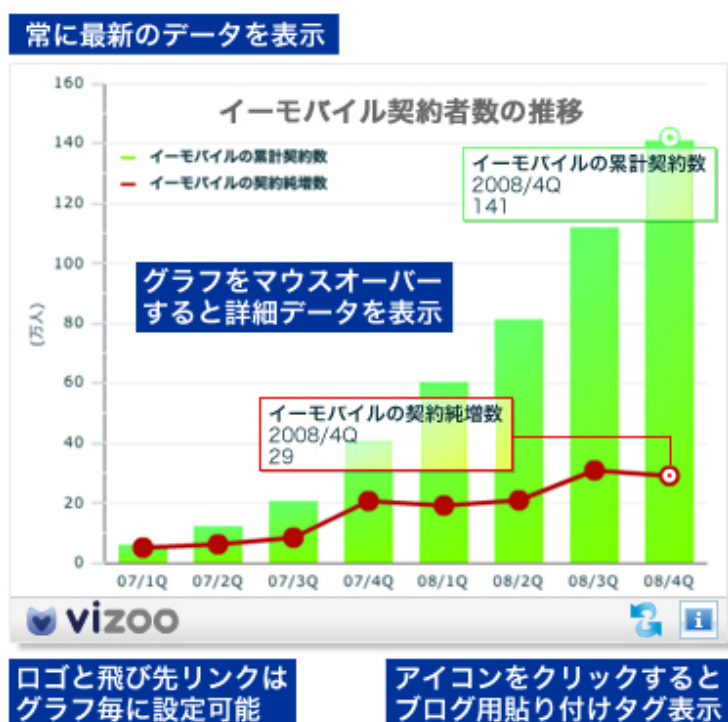

2009年9月7日

報道関係者各位

ASP型グラフエンジン「vizoo Custom (ビズー・カスタム)」のリリースについて

株式会社フィルモア・アドバイザー（東京都文京区、代表取締役：森航介）は、このたび、ASP型グラフエンジン「vizoo Custom (ビズー・カスタム)」をリリースしましたので、お知らせいたします。

vizoo Custom は、グラフ作成・共有サイト vizoo (ビズー) の仕組みを用いた企業向け ASP 型サービスです。専用アカウントに自社データをインポートすると、Flash ベースのグラフを自由に作成でき、表示用タグを HTML に埋め込むだけで Web サイト上にグラフを表示させることができます。vizoo 同様、データとグラフが連動しているため、更新データをインポートするだけでグラフを自動的に最新データに更新させることができます。またオプションとして、グラフ上に埋め込み用のタグ (Embed タグ) を表示させて、ブログや個人ホームページ上へのグラフの流通を促したり、グラフ毎に企業ロゴや飛び先リンクを設定して、特定のページへの集客を促したりすることも可能です。

vizoo Custom は、グラフという形の分かりやすく可視化された情報の提供によって、自社サイトの差別化や効率的な集客を図りたい全ての Web メディアのニーズにお応えするものです。株式会社フィルモア・アドバイザーでは、vizoo Custom をご利用のお客様に、vizoo の開発・運営を通じて蓄積されたグラフ化・管理のノウハウを、サポートサービスという形でもご提供させていただき、Web サイトのバリューアップや集客の強化に貢献させて頂きたいと考えております。

【vizoo Custom を用いて作成したグラフの例】